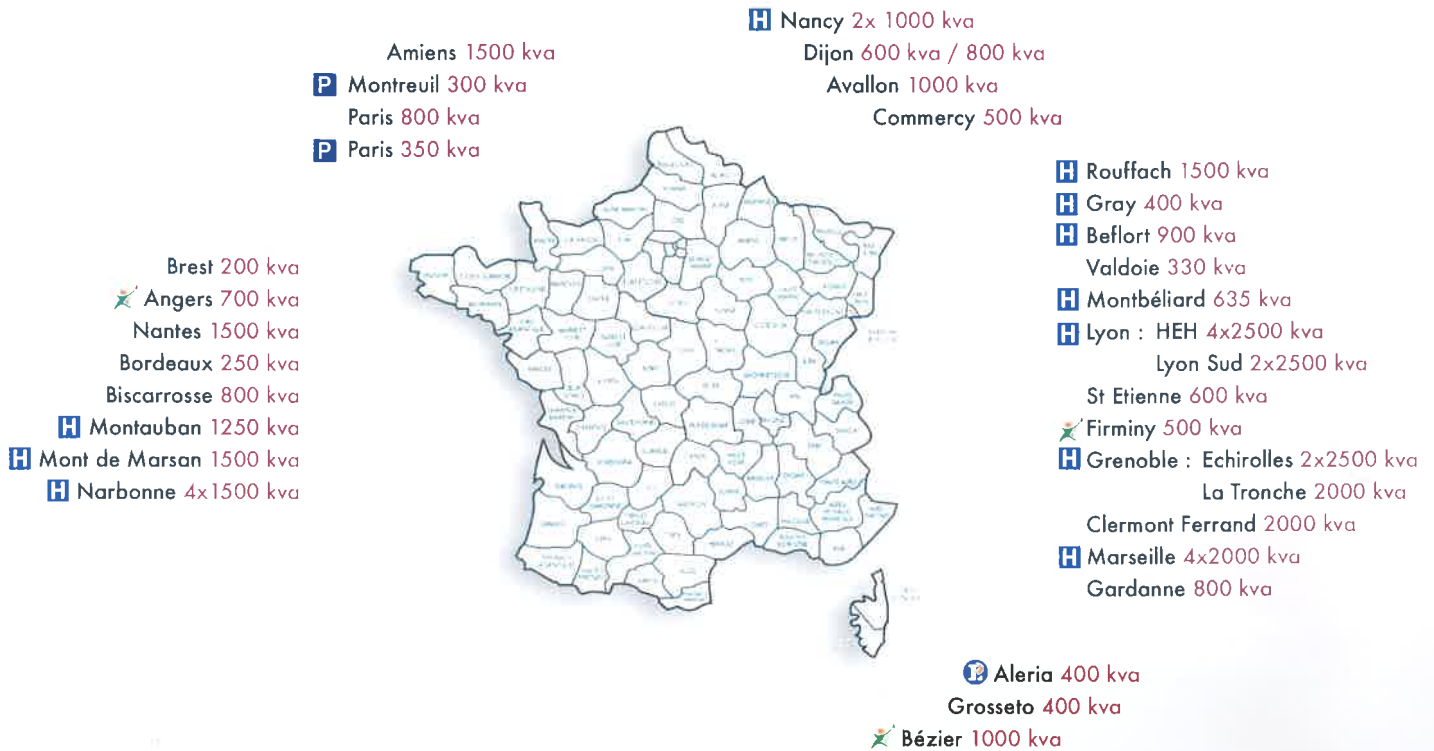

Quelques réalisations